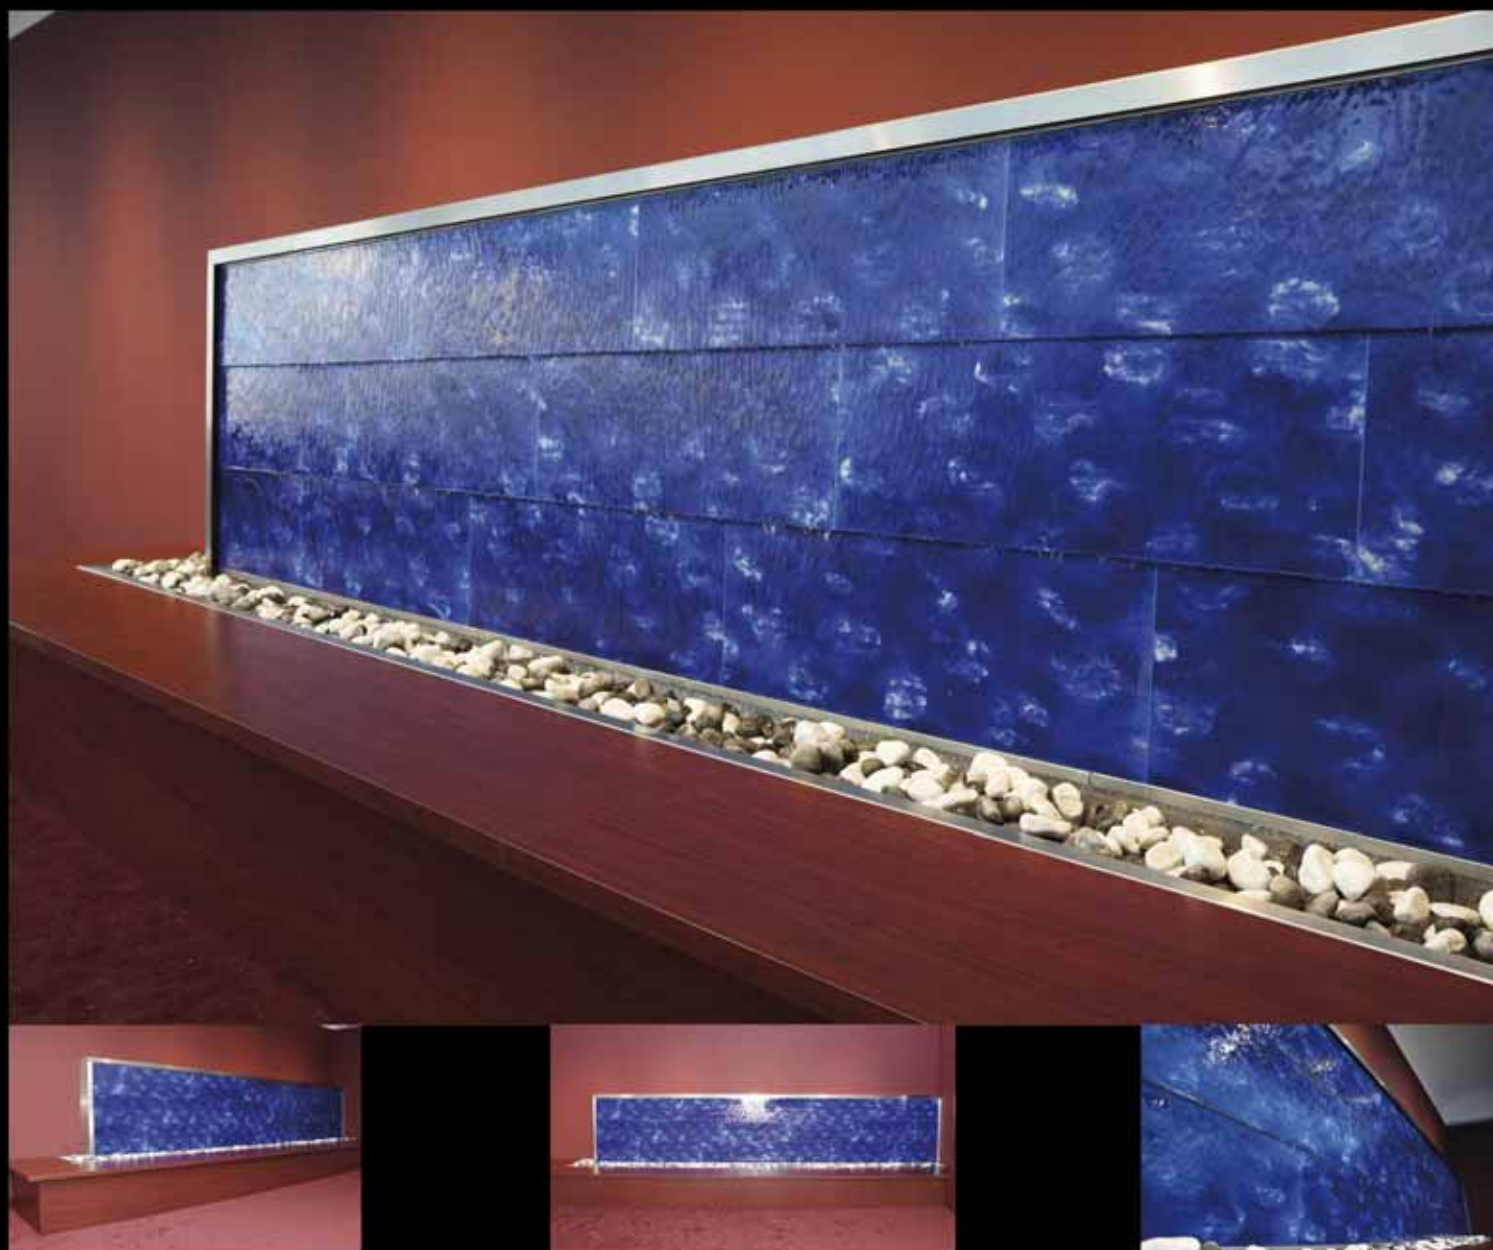

Wasserwand "Aqualon® Vitalis"

Funktion: Einseitige Wasserwand mit einem Wasserlauf und einer halb umlaufenden Sitzbank

Material: Keramik-Fliesen und Edelstahl

Wassertechnik: Pumpe , Filter und Ionentauscher in einem separaten Technikbecken.

Standort: Heiligenstadt (Deutschland)

Maße der Wasserwand: (B x H) 7,00 m x 1,50 m

Diese Wasserwand ist in jeder Größe und mit allen gewünschten Fliesen erhältlich.