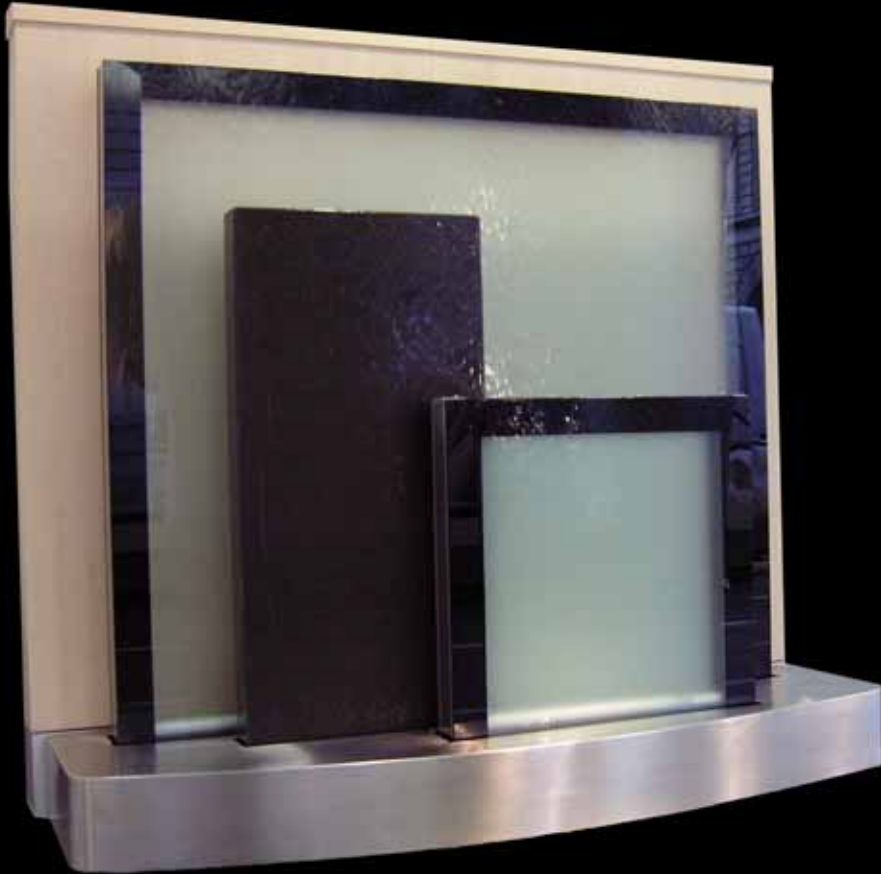

## Wasserwand "Aqualon® Triumvirat"

Funktion: 3 Wasserwände in einem Wasserbecken

Material: Naturstein ( Nero Assoluto ), Glas, Edelstahl

Wassertechnik: Pumpe befindet sich im Wasserbecken

Maße der Wasserwand: ( H x B ) 240 x 240 cm, 180 x 90 cm und 100 x 100 cm

Referenz: Sparhafenbank Zürich ( Schweiz )

Dieses Wasserobjekt ist in jeder gewünschten Größe und Kombination von Materialien erhältlich.