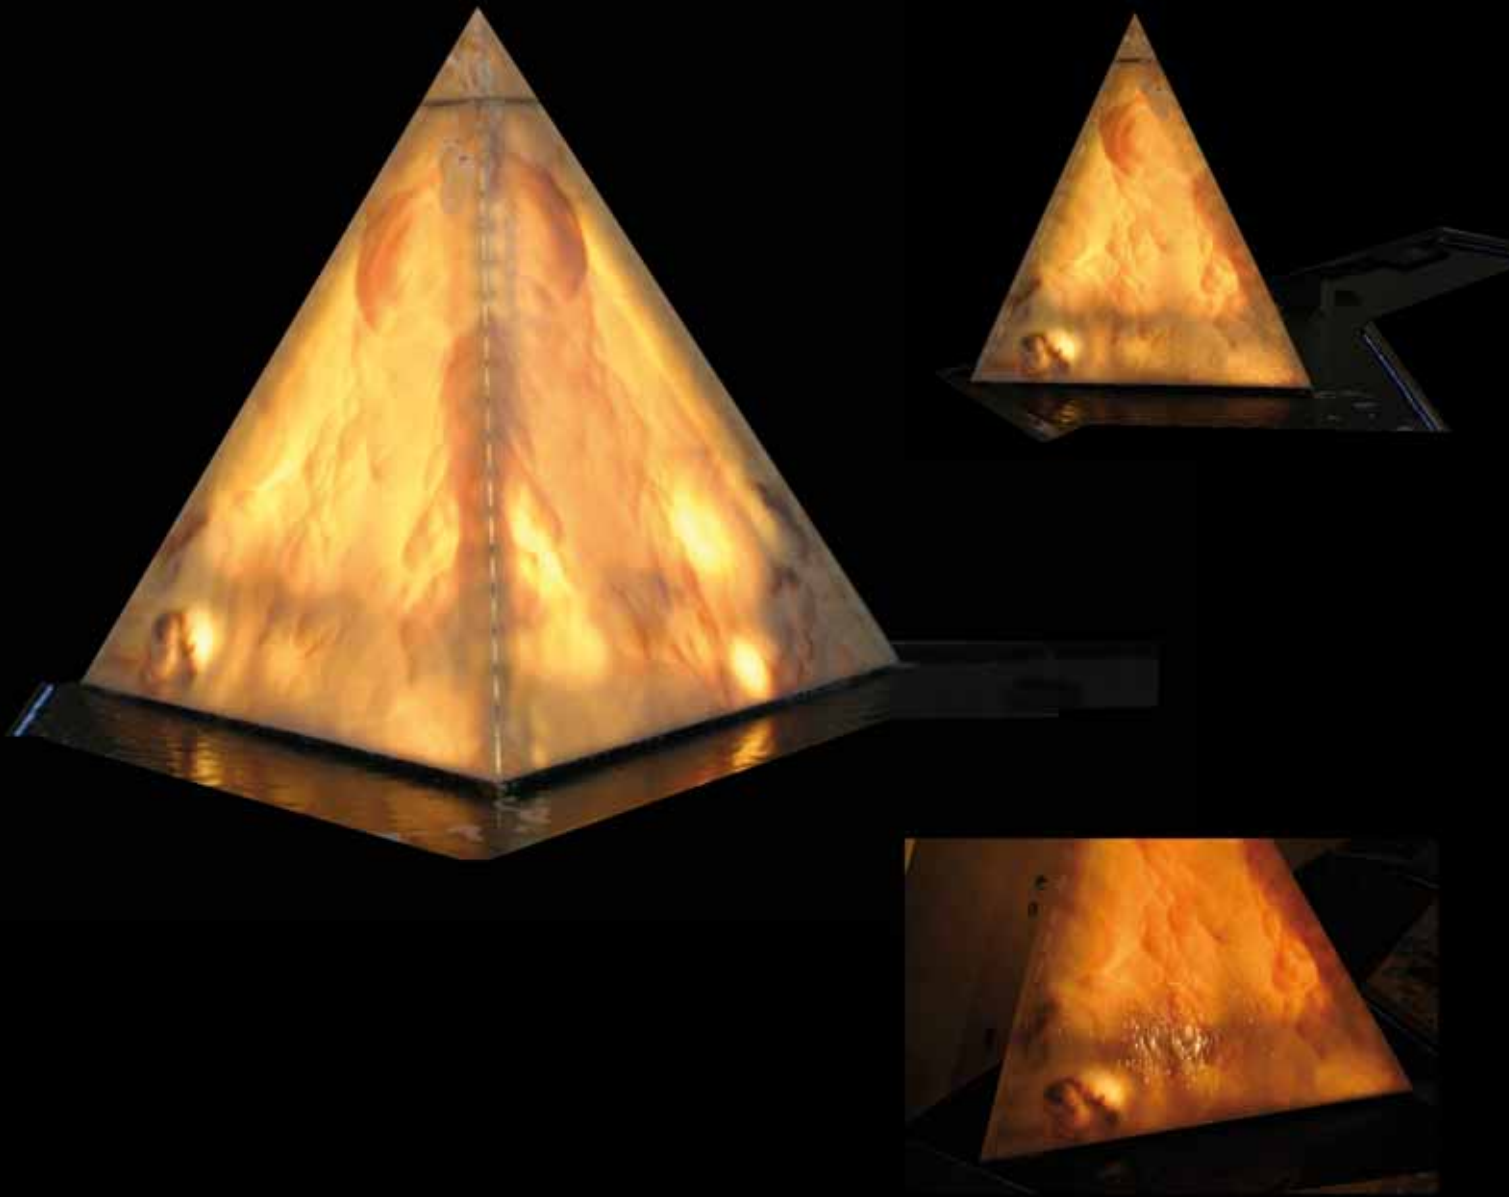

Wasserwand "Aqualon® Pyramis"

Funktion: Natursteinl-Wasserwand mit vierseitigem, vollflächigem und beleuchtetem Wasserlauf

Material: Naturstein (Onyx Honey), Edelstahl

Wassertechnik: Pumpe befindet sich im Wasserobjekt

Maße der Wasserwand: Höhe: 180 cm - Breite: 180 cm - Tiefe: 150 cm

Besonderheit: Pyramide mit nahezu vollflächigem Wasserlauf

Dieses Wasserobjekt ist in jeder gewünschten Größe und Natursteinart erhältlich.