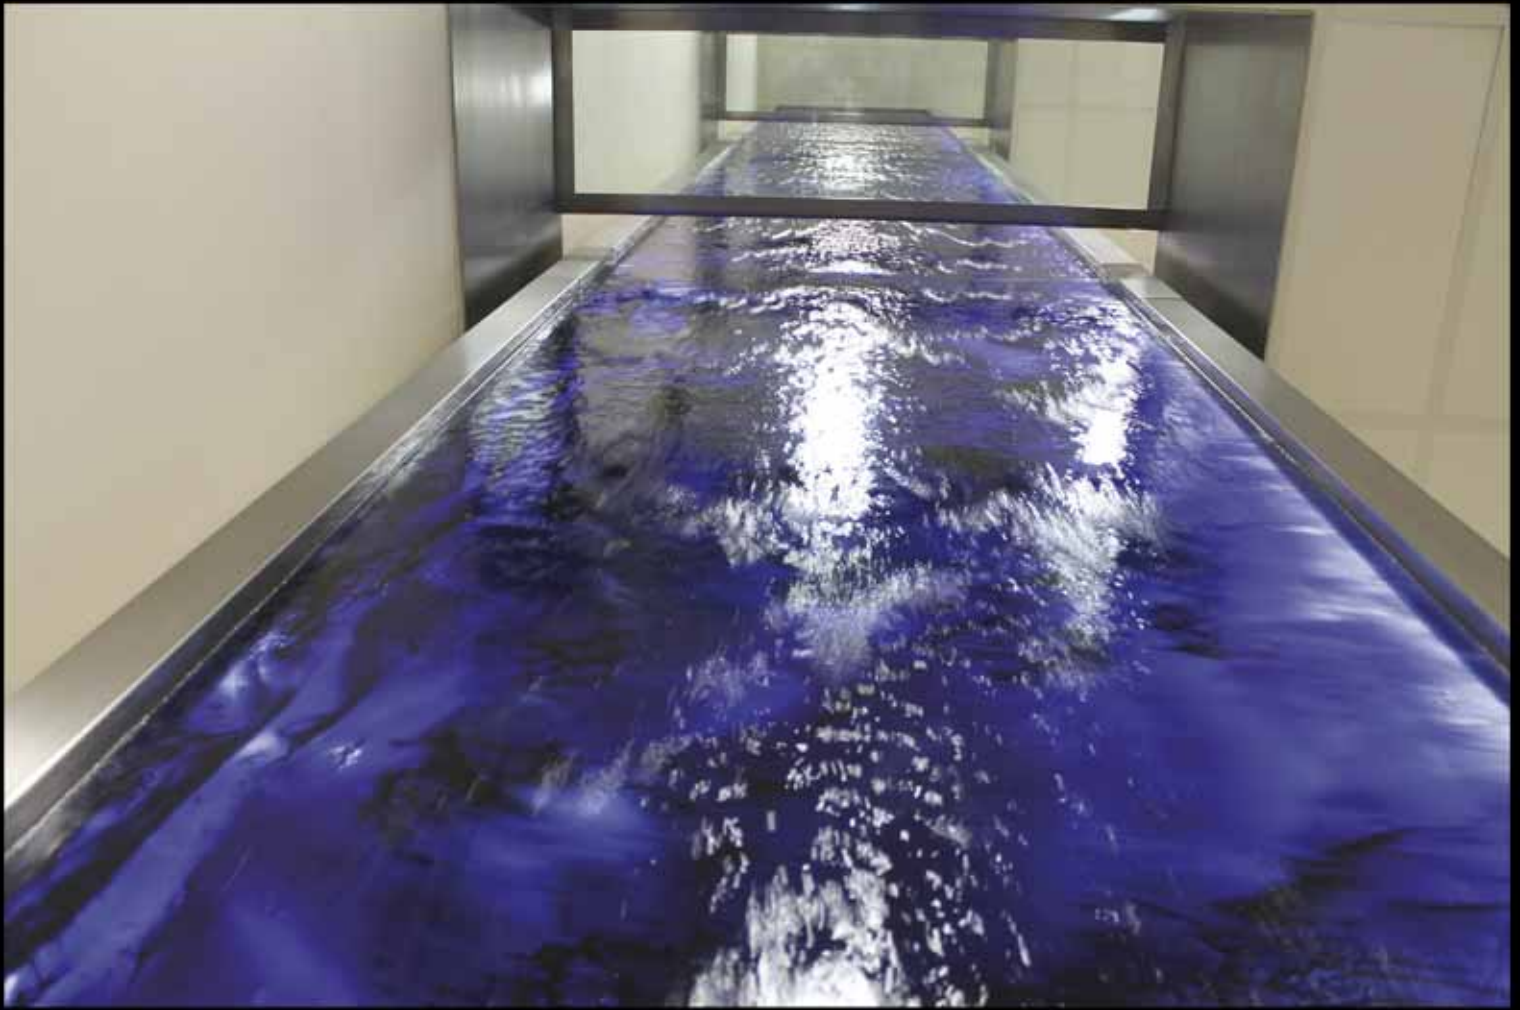

Wasserwand "Aqualon Monumentum Conexio"

Funktion: Einseitige, hinterleuchtete Wasserwand über 3 Stockwerke durch 2 Deckendurchbrüche

Material: acrylic couture "Malachite kobaltblau" - Edelstahl

Wassertechnik: Pumpe, Filter und Ionentauscher in einem separaten Technikbecken.

Standort: Glinde bei Hamburg (Deutschland)

Maße der Wasserwand: (B x H) 9,75 m x 1,10 m

Diese Wasserwand ist in jeder Größe und in allen gewünschten acrylic couture-Variaanten erhältlich.